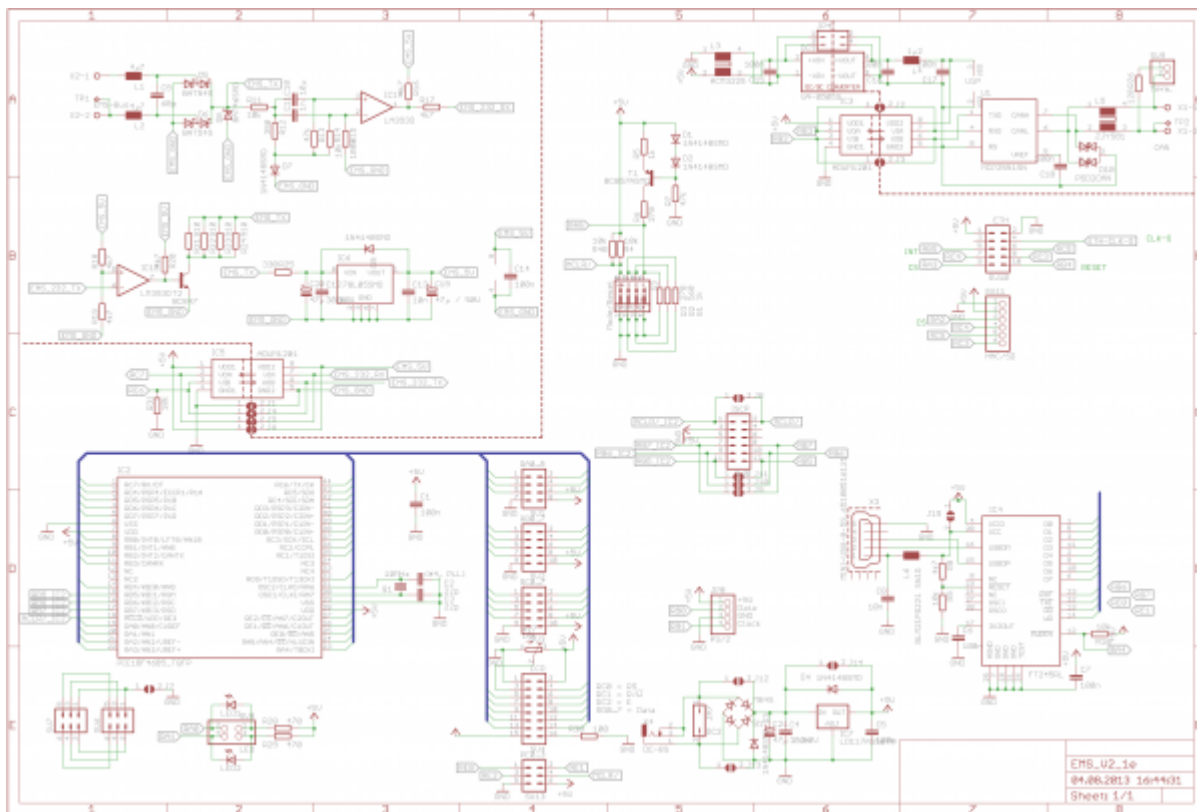

Aufbau

Hier die Informationen die zur Bestellung der Bauteile und die Bestückung der Platine notwendig sind...

Schaltplan

Bauteilliste

Bestückung oben

Bestückung unten

From: <https://emswiki.thefischer.net/> -

Permanent link: <https://emswiki.thefischer.net/doku.php?id=wiki:ems:aufbau&rev=1379661836>

Last update: 2015/12/30 21:00